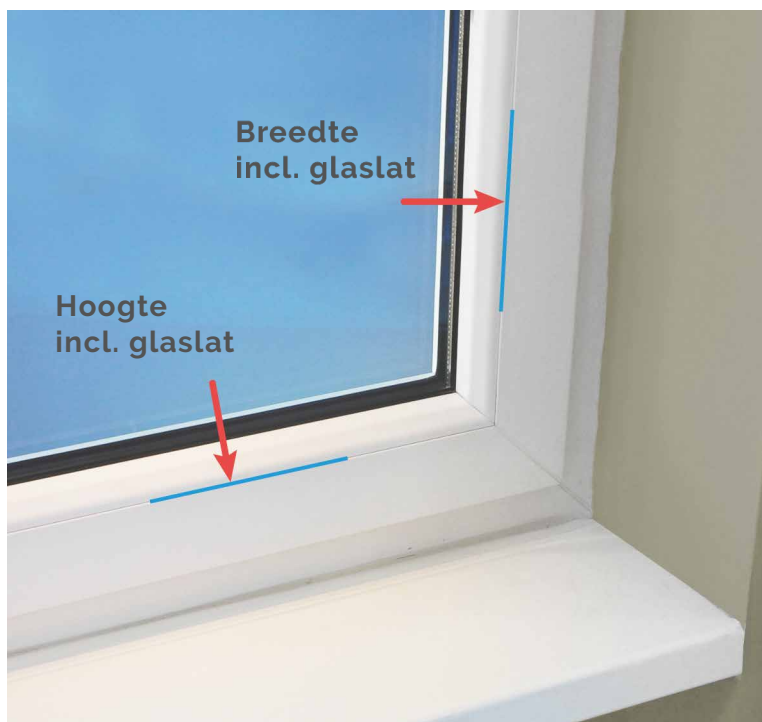

# MEETHANDLEIDING - MINI ROLGORDIJN MET CASSETTE OP KUNSTSTOF EN ALUMINIUM KOZIJNEN - MET CASSETTE & PLAKMONTAGE

## Breedte:

- Neem de maat van glaslat tot glaslat
- Neem de maat boven, midden en onder
- Neem van deze 3 maten de grootste maat
- Dit is jouw bestelmaat in de breedte

## Hoogte:

- Neem de maat van glaslat tot glaslat
- Neem de maat links, midden en rechts
- Neem van deze 3 maten de grootste maat
- Dit is jouw bestelmaat in de hoogte